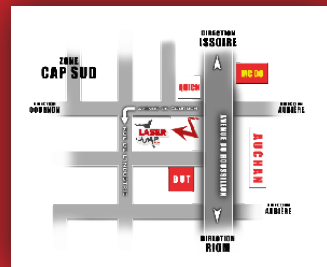

BUS ligne 21
direction AUBIÈRE ZI RIBES
Arrêt CHAZOTS
(5 min à pied)

Arrêt Tram Lycée Lafayette
(10 min à pied)

LASER GAME
EVOLUTION

THE JUMP
CHALLENGE
TRAMPOLINE
CLERMONT-FERRAND

Hors Vacances Scolaires	Vacances Scolaires	HORAIRES	Hors Vacances Scolaires	Vacances Scolaires
-	14H00 20H00	LUNDI	-	14H00 20H00
16H00 23H00	14H00 23H00	MARDI	17H00 21H00	14H00 21H00
14H00 23H00	14H00 23H00	MERCREDI	14H00 21H00	14H00 21H00
16H00 23H00	14H00 23H00	JEUDI	17H00 21H00	14H00 21H00
16H00 23H00	14H00 23H00	VENDREDI	17H00 21H00	14H00 21H00
10H00 00H00	14H00 00H00	SAMEDI	10H00 22H00	14H00 22H00
10H00 20H00	14H00 20H00	DIMANCHE	10H00 19H00	14H00 19H00